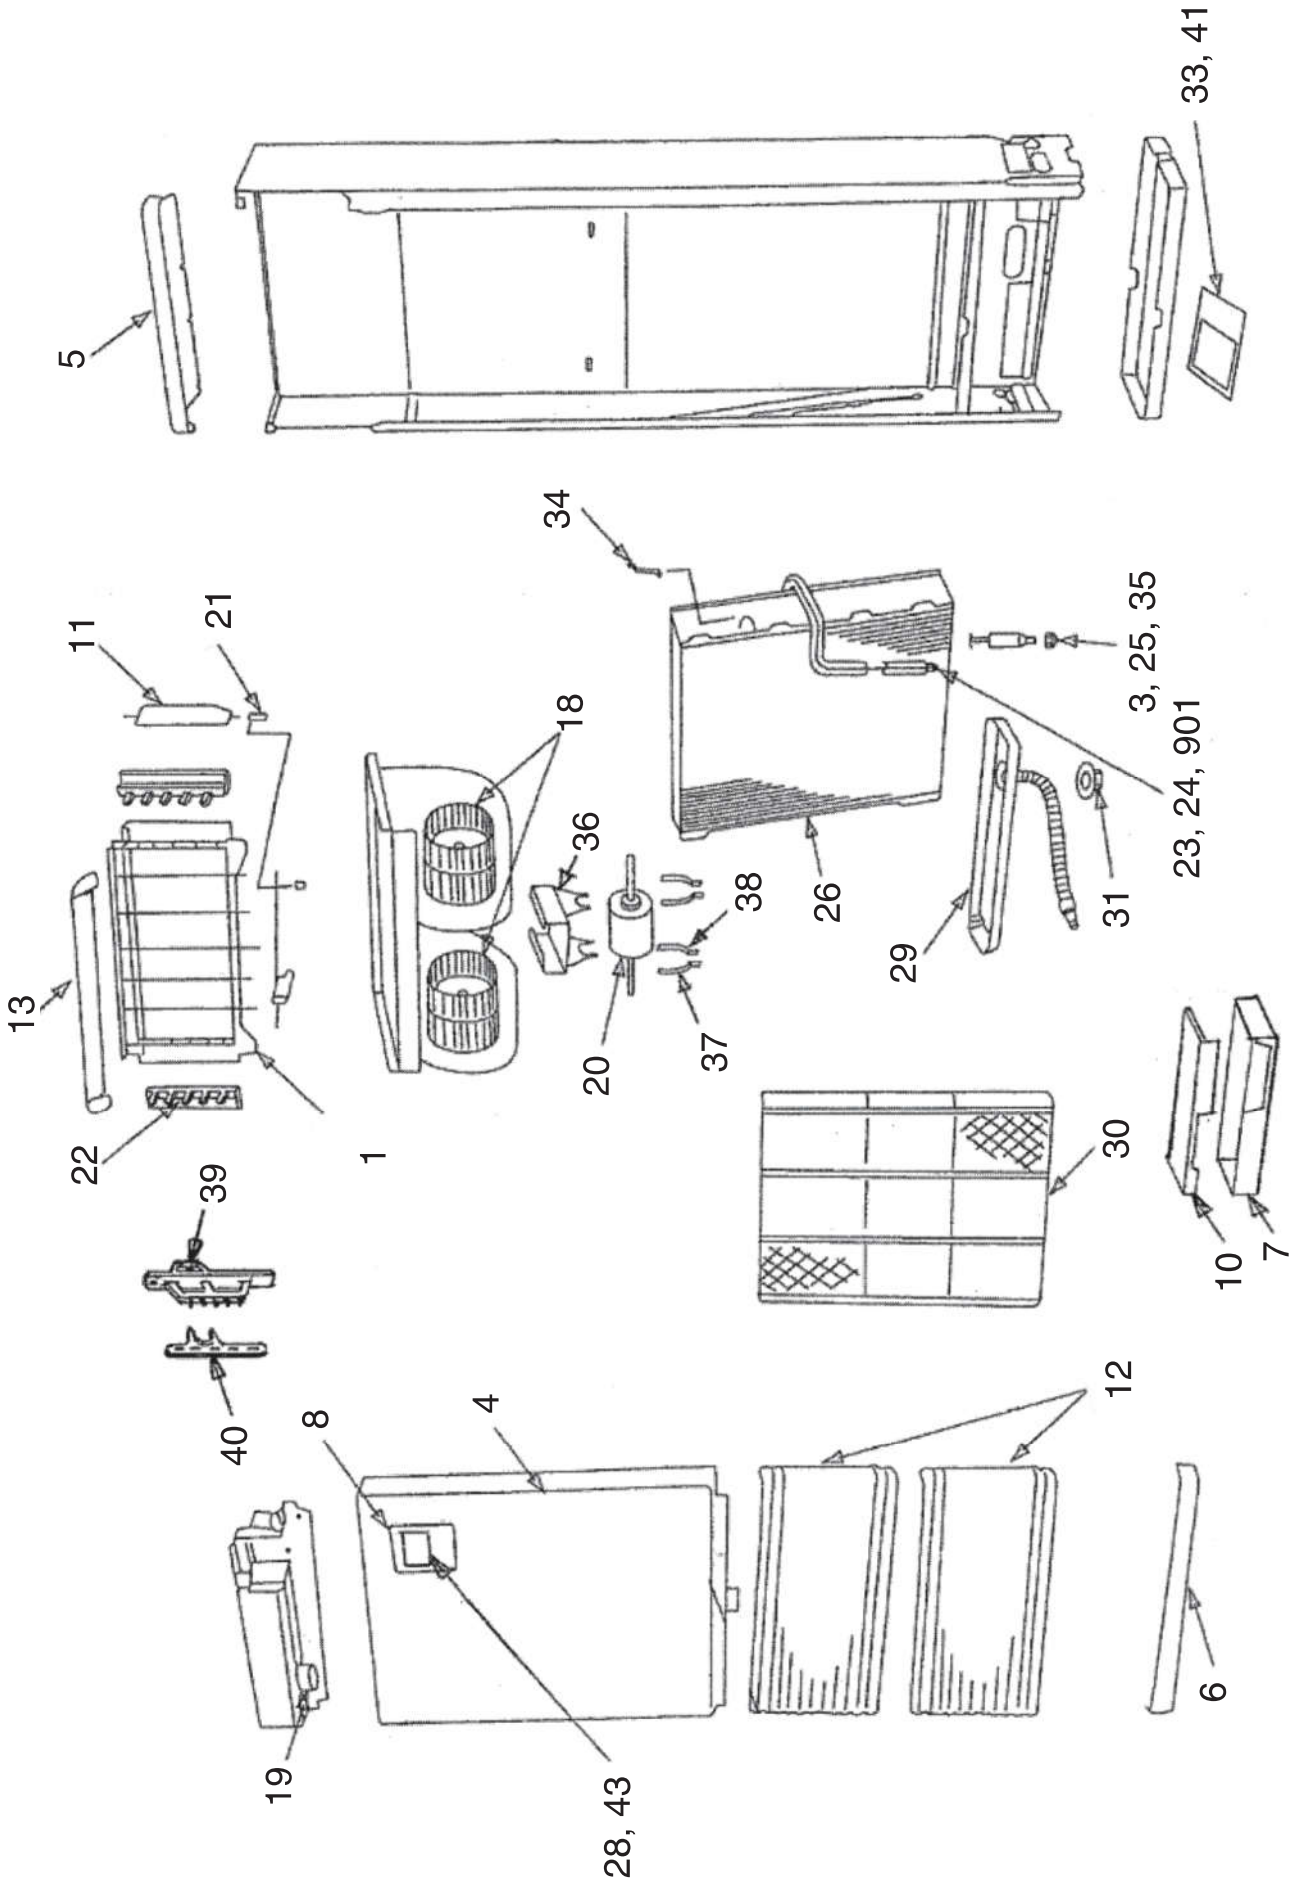

RAV-RM1601FT-EN/ES

RAV-RM561FT-TR

RAV-RM801FT-TR

RAV-RM1101FT-TR

RAV-RM1401FT-TR

RAV-RM1601FT-TR

2. RAV-RM1101FT-EN/ES, RM1401FT-EN/ES, RM1601FT-EN/ES

Location No.	Part No.	Description	Q'ty/Set RAV-RM					
			RM1101FT -EN	RM1101FT -ES	RM1401FT -EN	RM1401FT -ES	RM1601FT -EN	RM1601FT -ES
001	3759V024	GRILLE ASSY	1	1	1	1	1	1
003	43149498	SOCKET, 3/8 IN	1	1	1	1	1	1
004	4310A182	CABINET ASSY	1	1	1	1	1	1
005	43100368	CABINET, UPPER, ASSY	1	1	1	1	1	1
006	43100373	CABINET, LOWER	1	1	1	1	1	1
007	43161079	BOX, E-PARTS	1	1	1	1	1	1
008	43108040	PANEL, REMOTE CONTROLER	1	1	1	1	1	1
010	43162101	COVER, E-PARTS	1	1	1	1	1	1
011	43109207	GRILLE, OUTLET, VERTICAL	4	4	4	4	4	4
012	43109456	GRILLE, INLET	2	2	2	2	2	2
013	43122193	LOUVER, HORIZONTAL	5	5	5	5	5	5
018	43120272	FAN, MULTI BLADE	2	2	2	2	2	2
019	43F2C076	MOTOR, LOUVER	1	1	1	1	1	1
020	4312C134	MOTOR, FAN, ICF-340WD109-1	1	1	1	1	1	1
021	43139093	CONNECTION ROD	4	4	4	4	4	4
022	43109455	CLAMP, LOUVER	2	2	2	2	2	2
023	43149495	NUT, FLARE, 5/8 IN	1	1	1	1	1	1
024	43149496	SOCKET, 5/8 IN	1	1	1	1	1	1
025	43149500	NUT,FLARE, 3/8 IN	1	1	1	1	1	1
026	4314J607	REFRIGERATION CYCLE ASSY	1	1	1	1	1	1
028	43166036	REMOTE CONTROLLER, SX-P01BE	1		1		1	
029	43172090	PAN, DRAIN	1	1	1	1	1	1
030	43180238	AIR FILTER	1	1	1	1	1	1
031	43197136	WASHER	1	1	1	1	1	1
033	431S8419	OWNERS MANUAL	1	1	1	1	1	1
034	43F19904	HOLDER, SENSOR (TS)	2	2	2	2	2	2
035	43F47609	BONNET, 3/8 IN	1	1	1	1	1	1
036	43122168	SUPPORTER, MOTOR	1	1	1	1	1	1
037	43139154	BAND, MOTOR, LEFT	2	2	2	2	2	2
038	43139155	BAND, MOTOR, RIGHT	2	2	2	2	2	2
039	43122194	CLAMP, LOUVER, CENTER	1	1	1	1	1	1
040	43122195	JOINT, LOUVER	1	1	1	1	1	1
041	431S8421	OWNERS MANUAL	1	1	1	1	1	1
043	43166037	REMOTE CONTROLLER, SX-P02BE		1		1		1
901	43147194	BONNET, 5/8 IN	1	1	1	1	1	1